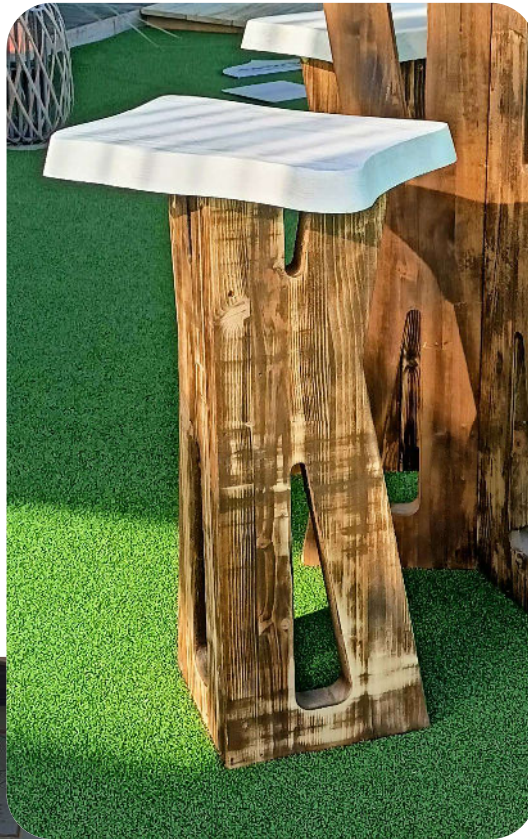

# CHARRIER BOIS

Charpente Menuiserie Aménagement

## — Tabouret Kafé —

- Pieds en épicéa & plateaux en bois naturel.
- Dimensions : Hauteur 0.77m – Largeur 0.28m – Longueur 0.40m
- Livré monté

### *A savoir!*

Les pieds en épicéa classe IV, ont un aspect bois brûlé. L'assise est en pin classe IV (à peindre selon vos envies).

A compléter avec le mange debout Kipicor !

Flash moi  
pour en  
savoir plus !