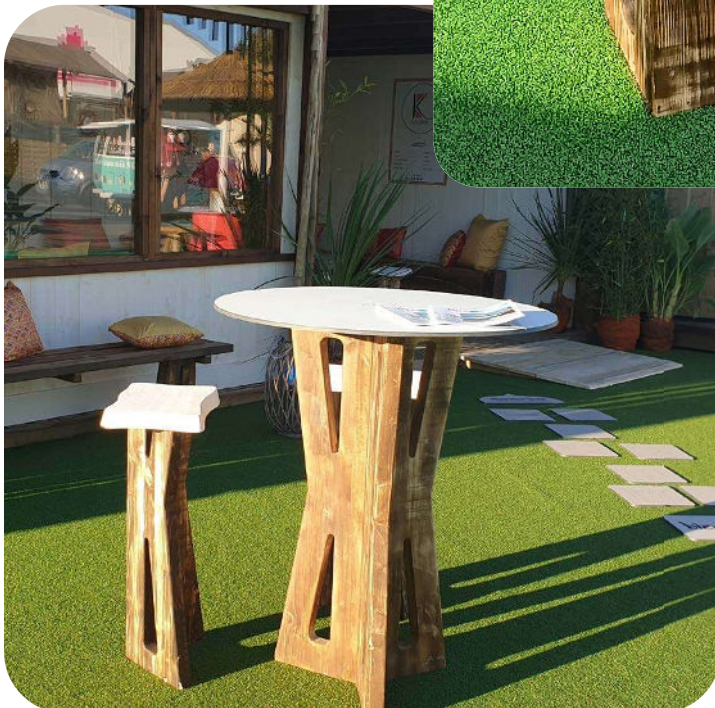

## — Tabouret Kafé —

- Pieds en épicéa & plateaux en bois naturel.
- Dimensions : Hauteur 0.77m – Largeur 0.28m – Longueur 0.40m
- Livré monté

### *A savoir!*

Les pieds en épicéa classe IV, ont un aspect bois brûlé. L'assise est en pin classe IV (à peindre selon vos envies).

A compléter avec le mange debout Kipicor !

Flash moi  
pour en  
savoir plus !