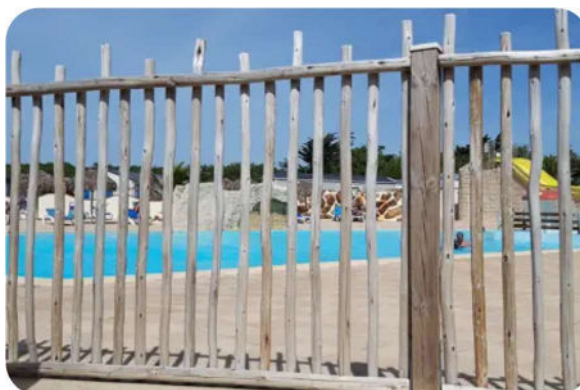

A savoir!

L'eucalyptus* doit son originalité à ses formes irrégulières et à son aspect de bois flotté car il blanchit au fil du temps. Résistant et sans entretien, Charrier Bois travaille avec cette essence depuis 15 ans.

La rigidité de cette clôture ainsi que son design ajouré permet de sécuriser tout en donnant du caractère à vos espaces extérieurs. De plus, elle est recoupable en fonction de votre projet.

* Bois classe IV venant d'Afrique du Sud.