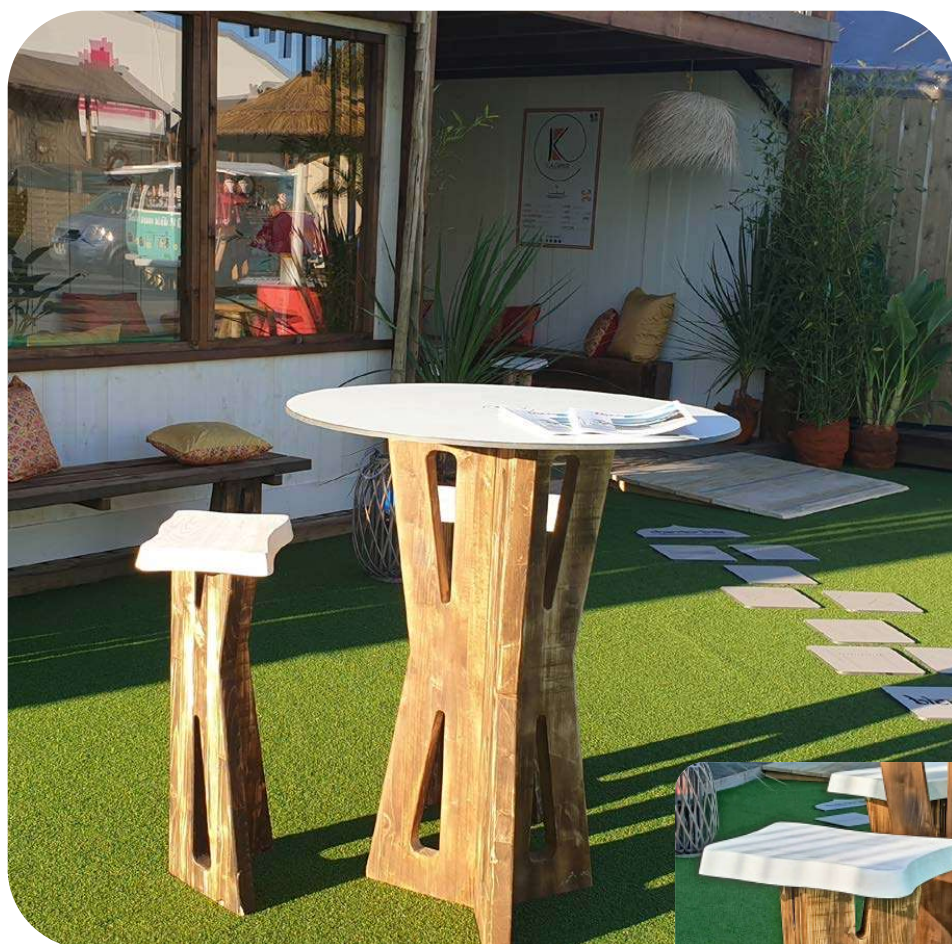

## — Mange debout Kipicor —

- Pieds en épicéa & plateaux en composite blanc.
- Dimensions : Hauteur 1.07m – Diamètre 0.90m

- Livré monté

### *A savoir!*

Les pieds en épicéa classe IV, ont un aspect bois brûlé.

Le logo Kashmir est incrusté sur le plateau en composite blanc.

L'incrustation peut aussi être personnalisée !

A compléter avec les tabourets Kafé !